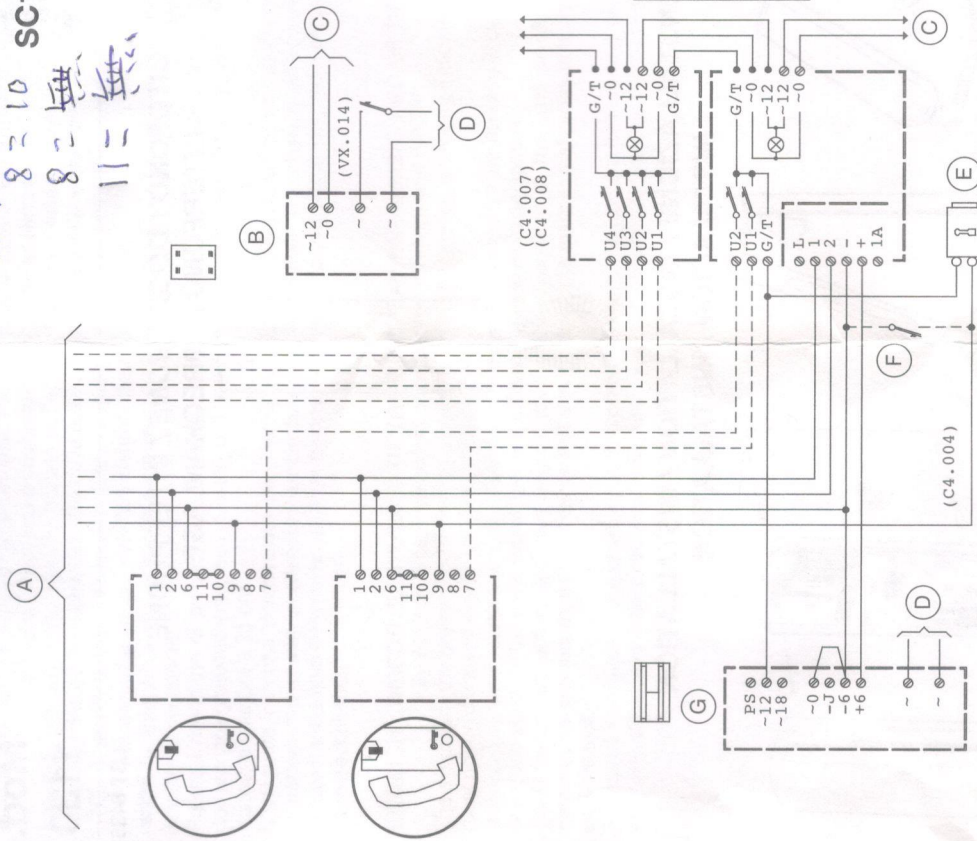

1130-1 2020前

新 7 = RZ
8 = 10
8 = 無
11 = 無

SC101-1247A

- (A) Colonna
Column
Colonne
Steigleitung
- (B) Trasformatore per lampadine
Light bulb transformer
Transformateur pour lampes
Transformador para luces
Transformator für Lampen
- (C) Illuminazione cartellini
Name tag lighting
Éclairage des étiquettes
Iluminación de tarjeteros
Namensschildbeleuchtung
- (D) Rete~
Mains~
Réseau~
Red~
Netz~
- (E) Serratura elettrica
Electric lock
Serrure électrique
Cerradura eléctrica
Elektrisches Schloß
- (F) Apertura serratura
Door opener
Ouverture serrure
Puísador abrepuerta
Tür-Öffner
- (G) Alimentatore citofonico
Door phone power supply
Alimentateur d'interphone
Alimentador interfónico
Netzteil für Sprechanlagen

1130-11 2022年後

SC101-1565A

10.11.6 = 通
7 = RZ
8 = 無